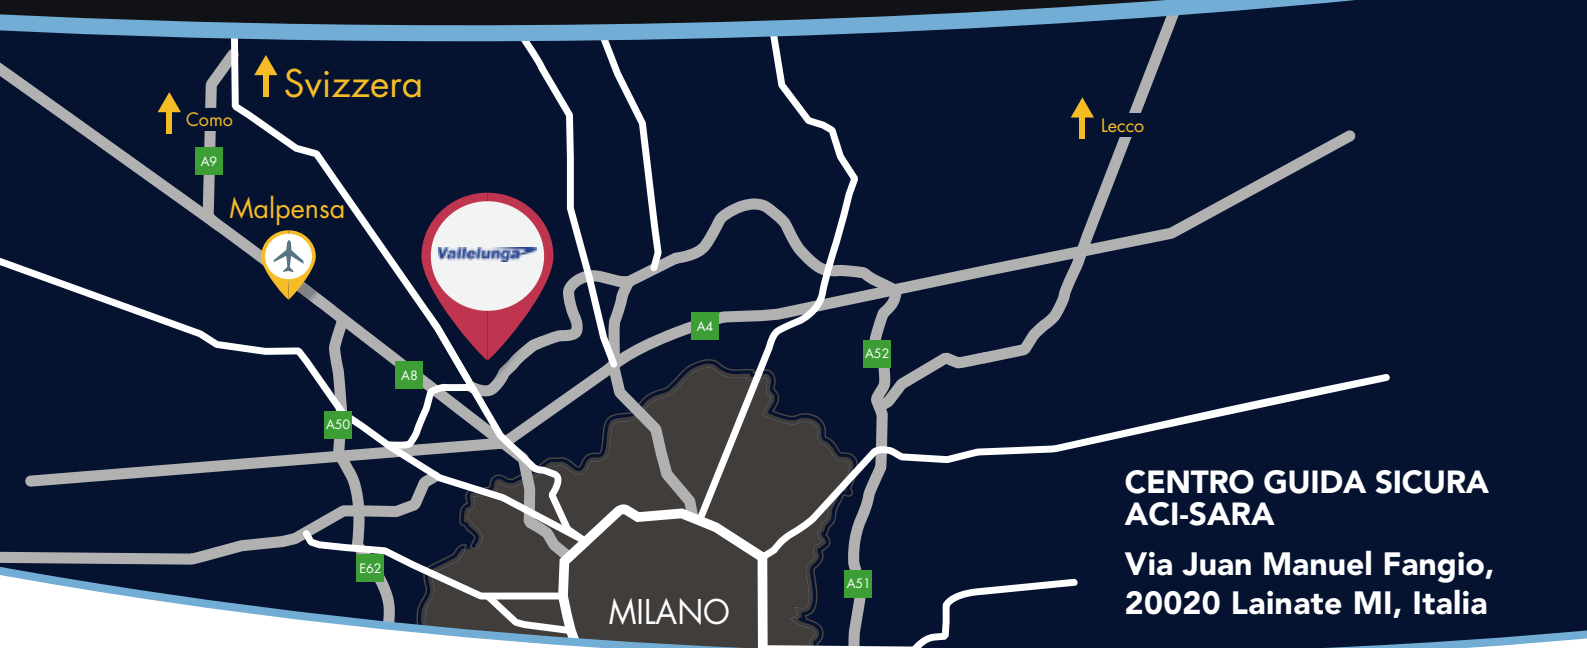

IN PISTA CON GARAGE GARDEL E SUBARU TURBO MOMO CLUB

DOMENICA 11 GIUGNO 2017
CENTRO GUIDA SICURA ACI-SARA
Lainate (Milano)

Special Guest:
GABRIELE GARDEL
(pilota professionista)

IL CIRCUITO

Il tracciato della pista si estende per 1450 metri, con una carreggiata larga 9 metri, percorribile in entrambi i sensi di marcia.

LA GIORNATA SI SVOLGERÀ CON QUALSIASI TEMPO

**CENTRO GUIDA SICURA
ACI-SARA**

Via Juan Manuel Fangio,
20020 Lainate MI, Italia