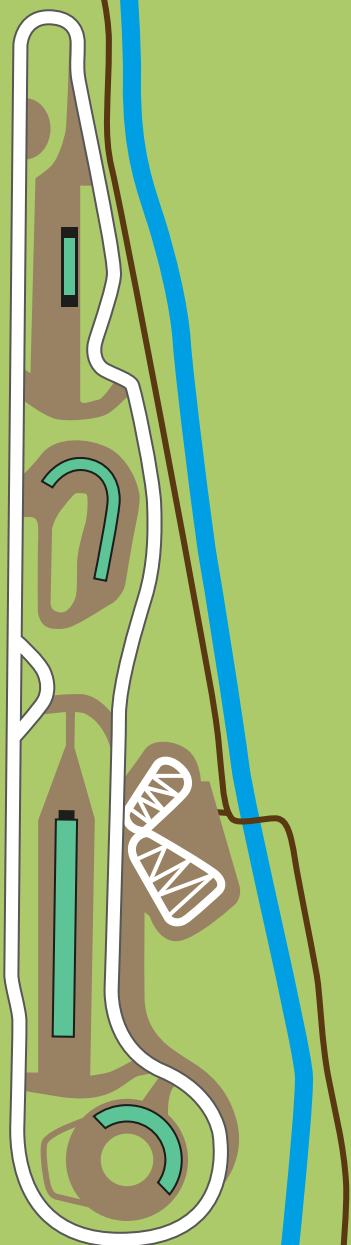

IN PISTA CON GARAGE GARDEL E SUBARU TURBO MOMO CLUB

DOMENICA 11 GIUGNO 2017
CENTRO GUIDA SICURA ACI-SARA
Lainate (Milano)

Special Guest:
GABRIELE GARDEL
(pilota professionista)

IL CIRCUITO

Il tracciato della pista si estende per 1450 metri, con una carreggiata larga 9 metri, percorribile in entrambi i sensi di marcia.

Si tratta di un percorso composito, che include, oltre a tratti tortuosi e guidati, un lungo rettilineo pensato per velocità più elevate, con la possibilità di inserire nel layout 2 chicane.

Un mix che rende la pista perfettamente adatta a test drive, per qualsiasi tipologia di automobile e di moto, esibizioni e shake-down anche per vetture da competizione, meeting e raduni di appassionati, test tecnici e molto altro. Una pit lane è collegata direttamente ad un paddock per ospitare strutture e servizi legati alle attività in pista, mentre un accesso diretto al circuito dalla Piazza Eventi, consente un ingresso scenico durante le occasioni ufficiali. Le opportunità dinamiche della pista sono completate dalle facilities delle aree del Centro Guida Sicura direttamente collegato, mentre servizi, esposizioni, meeting e catering trovano posto nei versatili e moderni edifici attigui.

QUOTA PARTECIPAZIONE

La quota di partecipazione è di **CHF 250.-** a pilota e comprende:

- Accesso alla pista per tutta la giornata
- T-shirt personalizzata dell'evento
- Cappellino SUBARU STI
- Pranzo

Il costo del solo pranzo per gli accompagnatori è di **CHF 20.-**